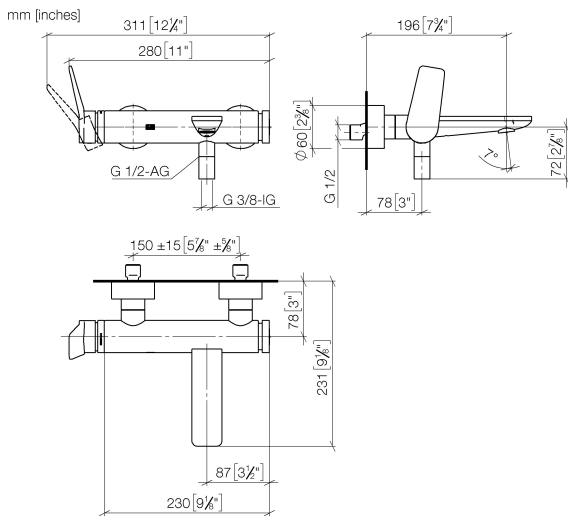

33 200 845

- 190-200mm projection
- circular normal flow
- automatic bath/shower diverter
- 3/8" shower outlet
- slide-on rosettes Ø 60 mm
- 1/2" connection
- gauge 150 mm - 15 mm
- max. flow 13.5 l/min at 3 bar flow pressure

Intrinsic protection against back flow.

	Chrome	33 200 845-00
	Brushed Platinum	33 200 845-06
	Dark Chrome	33 200 845-19
	Matte Black	33 200 845-33
	Brushed Chrome	33 200 845-93
	Brushed Dark Platinum	33 200 845-99

33 200 845

Flow rate chart

Certificates

IAPMO_4976 (5). LGA_9603. WRAS_2311042.

33 200 845

Parts for other finishes can be found here: [Brushed](#) [Platinum](#)

LISSE Single-lever bath mixer for wall mounting without shower set - Chrome

LISSE

33 200 845

Spare parts list

No.	Item Number	Name	Quantity used	Delivery time
1	09 20 84 021-00	handle	1	10
2	90 31 11 030 00 90	pin	2	2
3	09 28 30 032-00	cover	1	10
4	90 31 20 087 00-00	plug	1	10
5	09 14 10 102 90	seal	1	2
6	09 14 10 190 90	seal	1	2
7	09 24 04 296 90	nut	1	2
8	90 28 10 148 00 90	accessories	1	2
9	90 15 05 064 00 90	cartridge	1	2
10	04 11 04 030 00 90	connection	2	2
11	09 27 62 004-00	rosette	2	10
12	09 14 10 119 90	seal	2	2
13	09 29 05 005 20 90	nipple	2	60
14	09 14 10 008 90	seal	2	2
15	09 23 10 048-00	nut	2	10
16	09 18 40 059-00	sleeve	2	10
17	09 14 10 003 90	seal	1	2
18	09 24 04 043 90	nipple	1	2
19	90 14 10 011 00 90	seal	1	2
20	09 11 84 012-00	spout	1	10
21	90 23 01 161 00-00	aerator	1	10
22	90 21 02 069 00-00	cover	1	10
23	09 24 03 115 20-00	nipple	1	10
24	90 14 10 032 00 90	seal	1	2
25	90 23 01 141 00 90	back-flow preventer	1	2
26	09 14 10 001 90	seal	2	2
27	09 30 30 113 20 90	screw	2	2
28	90 31 09 032 00-00	diverter	1	10
29	09 14 10 101 90	seal	1	2
30	09 21 10 035 20-00	nipple	1	10
31	09 20 62 031-00	handle	1	10