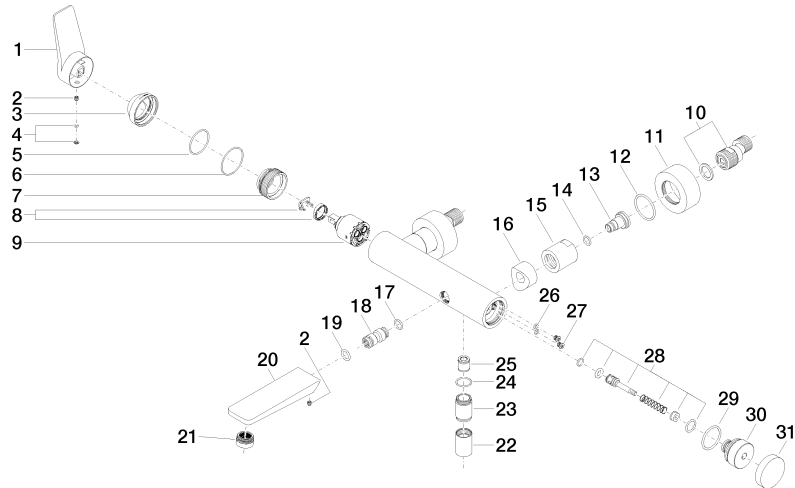

33 200 845

- 190-200mm projection
- circular normal flow
- automatic bath/shower diverter
- 3/8" shower outlet
- slide-on rosettes Ø 60 mm
- 1/2" connection
- gauge 150 mm - 15 mm
- max. flow 13.5 l/min at 3 bar flow pressure

33 200 845

Flow rate chart

Certificates

IAPMO_4976 (5). LGA_9603. WRAS_2311042.

33 200 845

Parts for other finishes can be found here: [Brushed](#) [Platinum](#)

LISSE Single-lever bath mixer for wall mounting without shower set - Chrome

LISSE

33 200 845

Spare parts list

No.	Item Number	Name	Quantity used	Delivery time
1	09 20 84 021-00	handle	1	10
2	90 31 11 030 00 90	pin	2	2
3	09 28 30 032-00	cover	1	10
4	90 31 20 087 00-00	plug	1	10
5	09 14 10 102 90	seal	1	2
6	09 14 10 190 90	seal	1	2
7	09 24 04 296 90	nut	1	2
8	90 28 10 148 00 90	accessories	1	2
9	90 15 05 064 00 90	cartridge	1	2
10	04 11 04 030 00 90	connection	2	2
11	09 27 62 004-00	rosette	2	10
12	09 14 10 119 90	seal	2	2
13	09 29 05 005 20 90	nipple	2	60
14	09 14 10 008 90	seal	2	2
15	09 23 10 048-00	nut	2	10
16	09 18 40 059-00	sleeve	2	10
17	09 14 10 003 90	seal	1	2
18	09 24 04 043 90	nipple	1	2
19	90 14 10 011 00 90	seal	1	2
20	09 11 84 012-00	spout	1	10
21	90 23 01 161 00-00	aerator	1	10
22	90 21 02 069 00-00	cover	1	10
23	09 24 03 115 20-00	nipple	1	10
24	90 14 10 032 00 90	seal	1	2
25	90 23 01 141 00 90	back-flow preventer	1	2
26	09 14 10 001 90	seal	2	2
27	09 30 30 113 20 90	screw	2	2
28	90 31 09 032 00-00	diverter	1	10
29	09 14 10 101 90	seal	1	2
30	09 21 10 035 20-00	nipple	1	10
31	09 20 62 031-00	handle	1	10